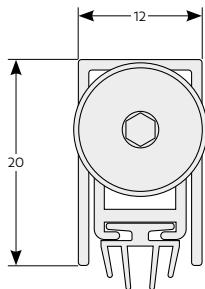

Fal előtt futó tolóajtó

Praktikus, helytakarékos megoldás a terek, optimális kihasználásához. Fal előtt futó tolóajtó rendelhető elemi: ajtólap húzófogantyúval, sín, karnis, állítható tok, lassító szerkezet, horogzár. Tolóajtók kizárólag az alábbi táblázatban megadott "Lengyel" méretrendben rendelhetőek.