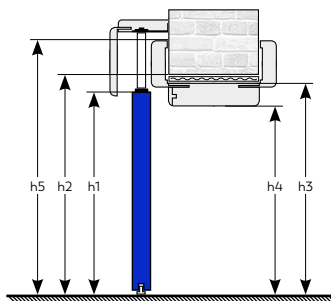

Magassági méret	
h1	Ajtólap külméret 2040 mm
h2	Falnyílás méret 2062 mm
h3	Tokmag külméret 2047 mm
h4	Tok belméret 2025 mm
h5	Takaróléc külméret 2097 mm

Szélességi méret	70	80	90	100
s1	Ajtólap külméret 744 mm	844 mm	944 mm	1044 mm
s2	Falnyílás méret 774 mm	874 mm	974 mm	1074 mm
s3	Tokmag külméret 744 mm	844 mm	944 mm	1044 mm
s4	Tok belméret 700 mm	800 mm	900 mm	1000 mm
s5	Takaróléc külméret 844 mm	944 mm	1044 mm	1144 mm