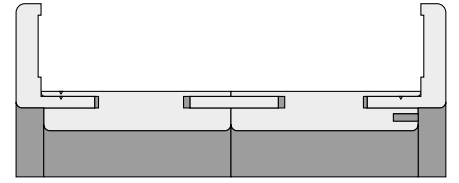

Állítható tokok széles kínálata, egyedi megrendelés alapján

Minden tok állíthatósági tartománya 15 mm-el módosítható a tokon és a borításon található perforáció levágásával.

| Tok típusa | Falvastagság |
|------------|--------------|
| A tok | 75-94 mm |
| B tok* | 95-114 mm |
| C tok* | 120-139 mm |
| D tok* | 140-159 mm |
| E tok | 160-179 mm |
| F tok | 180-199 mm |
| G tok | 200-219 mm |
| H tok | 220-239 mm |
| I tok | 240-259 mm |
| J tok | 260-279 mm |
| K tok | 280-299 mm |
| L tok | 300-319 mm |
| M tok | 320-339 mm |
| N tok | 340-359 mm |
| O tok | 360-379 mm |
| P tok | 380-399 mm |
| Q tok | 400-419 mm |
| R tok | 420-439 mm |
| S tok | 440-459 mm |
| T tok | 460-479 mm |
| U tok | 480-499 mm |

* Raktári termék

Nyitási irány meghatározása

A 340 mm-es falvastagságot meghaladó állítható tokok toktoldással készülnek

Tokok beépíthetőségi tartománya

| Névleges méretek | Típus | Szélesség | Magasság |
|------------------|---------------|--------------|--------------|
| 750×2100 mm | Állítható tok | 730-760 mm | 2085-2110 mm |
| | Blokktok | 750-780 mm | 2105-2115 mm |
| 900×2100 mm | Állítható tok | 880-910 mm | 2085-2110 mm |
| | Blokktok | 900-930 mm | 2105-2115 mm |
| 1000×2100 mm | Állítható tok | 980-1010 mm | 2085-2110 mm |
| | Blokktok | 1000-1030 mm | 2105-2115 mm |