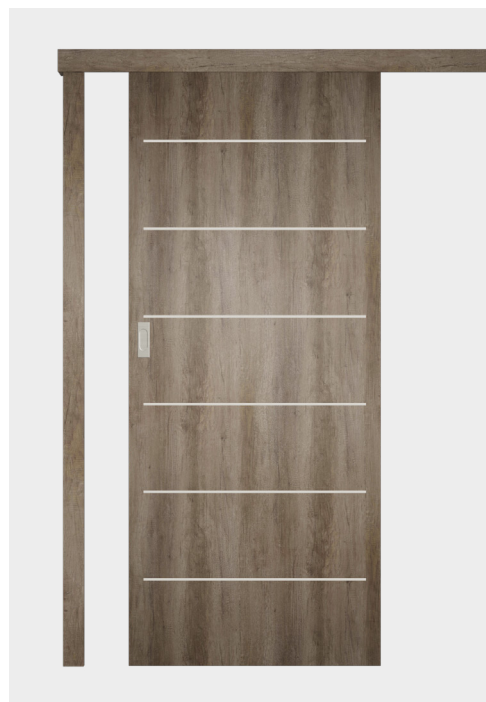

Magassági méret	
h1	Ajtólap külméret 2040 mm
h2	Falnyílás méret 2062 mm
h3	Tokmag külméret 2047 mm
h4	Tok belméret 2025 mm
h5	Takaróléc külméret 2097 mm

Szélességi méret	70	80	90	100
s1	Ajtólap külméret 744 mm	844 mm	944 mm	1044 mm
s2	Falnyílás méret 774 mm	874 mm	974 mm	1074 mm
s3	Tokmag külméret 744 mm	844 mm	944 mm	1044 mm
s4	Tok belméret 700 mm	800 mm	900 mm	1000 mm
s5	Takaróléc külméret 844 mm	944 mm	1044 mm	1144 mm