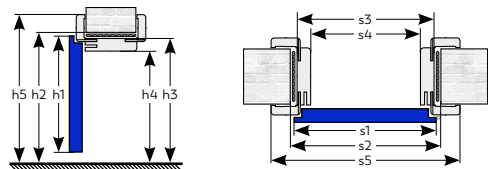

Blokktokos ajtó

Blokktokos ajtó: Utólag szerelhető, 90 mm széles tok, 3 oldalt gumi tömítéssel. (A takarólecek külön megvásárolhatóak.) (A kilincs és a küszöb nem tartozék.)

Blokktok takaróléc:

Széles takaróléc 60×10 mm (1 oldali szett)
Negyedes takaróléc 13×13 mm (1 oldali szett)