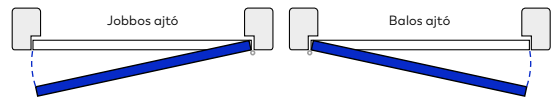

Nyitási irány meghatározása

A 340 mm-es falvastagságot meghaladó állítható tokok toktoldással készülnek