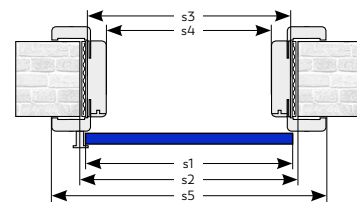

Magassági méret	
h1	Ajtólap külméret 2040 mm
h2	Falnyílás méret 2062 mm
h3	Tokmag külméret 2047 mm
h4	Tok belméret 2025 mm
h5	Takaróléc külméret 2097 mm

Szélességi méret	70	80	90	100
s1	Ajtólap külméret 744 mm	844 mm	944 mm	1044 mm
s2	Falnyílás méret 774 mm	874 mm	974 mm	1074 mm
s3	Tokmag külméret 744 mm	844 mm	944 mm	1044 mm
s4	Tok belméret 700 mm	800 mm	900 mm	1000 mm
s5	Takaróléc külméret 844 mm	944 mm	1044 mm	1144 mm