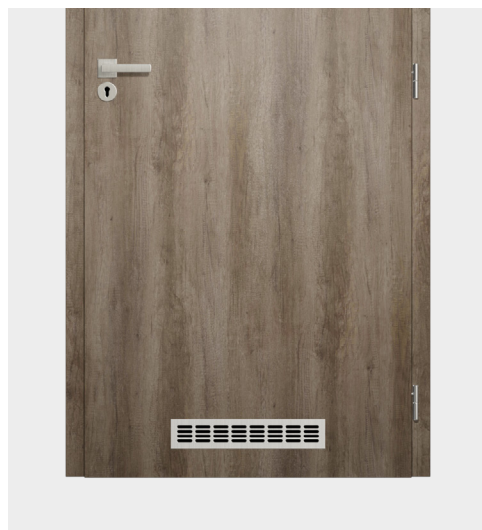

* Raktárkészletről csak a tele kivitelű ajtók elérhetőek. Az ajtólapok üvegezése megrendelésre történik.

Szellőzőrács

A CPL Store ajtólapokba beépíthető szellőzőrácsok segítségével biztosítható a helyiségek légcseréje. A szellőzőrácsok megvásárolhatók külön termékként, vagy kérhetők beépítve is az aktuális gyártási határidőnek megfelelően.

Alumínium
F1

Alumínium
Bronz

Alumínium
Fehér

Alumínium
Fekete

Horogzár

A tolóajtókhoz opcionálisan rendelhető kulcsos és WC záras kivitelben.

Automata ajtóküszöb

A CPL Store ajtók alap kiszerelességben küszöb nélküli kivitelűek. Az ajtólapok alsó, nem falcolt élébe utólagosan beépíthető, az ajtó záródásakor automatikusan a padlóra lezáródó, automata ajtóküszöb. Az automata küszöbök megvásárolhatók külön termékként, vagy kérhetők beépítve is az aktuális gyártási határidőnek megfelelően.