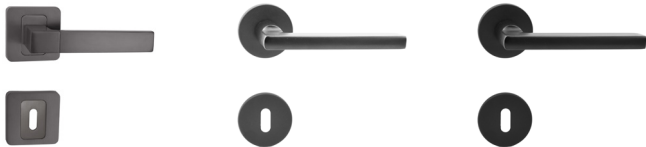

Zártípusok beltéri ajtókhöz

BB zár
55/72 mm
Gyári alap tartozék

PZ zár
55/72 mm
Megvásárolható kiegészítő

WC zár
55/72 mm
Megvásárolható kiegészítő

Kilincsek

Modern, rozettás kilincseink raktárkészletről elérhetőek, BB, PZ, és WC zárhoz való kivitelben.