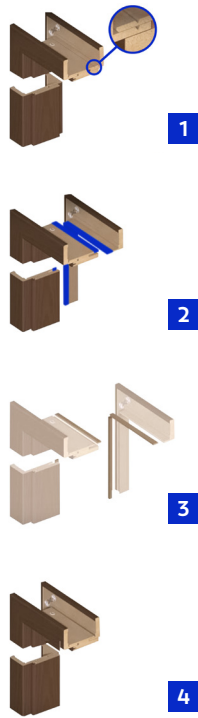

Állítható tokok széles kínálata, egyedi megrendelés alapján

Minden tok állíthatósági tartománya 15 mm-el módosítható a tokon és a borításon található perforáció levágásával.

Tok típusa	Falvastagság
A tok	75-94 mm
B tok*	95-114 mm
C tok*	120-139 mm
D tok*	140-159 mm
E tok	160-179 mm
F tok	180-199 mm
G tok	200-219 mm
H tok	220-239 mm
I tok	240-259 mm
J tok	260-279 mm
K tok	280-299 mm
L tok	300-319 mm
M tok	320-339 mm
N tok	340-359 mm
O tok	360-379 mm
P tok	380-399 mm
Q tok	400-419 mm
R tok	420-439 mm
S tok	440-459 mm
T tok	460-479 mm
U tok	480-499 mm

* Raktári termék