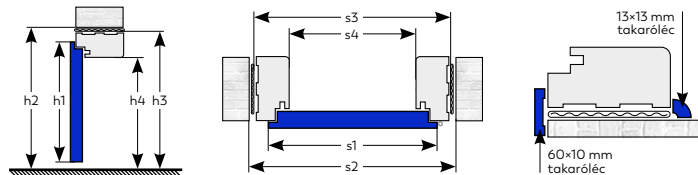

Utólag szerelhető, tokos ajtó:

Akár 35 mm-es állíthatóságú tokkal, 3 oldalt gumi tömítéssel. (A kilincs és a küszöb nem tartozék.)

Raktárkészleten lévő tokok:

B tok: Utólag szerelhető tok 95-114 mm-ig állítható.
C tok: Utólag szerelhető tok 120-139 mm-ig állítható.
D tok: Utólag szerelhető tok 140-159 mm-ig állítható.

Blokktokos ajtó

Blokktokos ajtó: Utólag szerelhető, 90 mm széles tok, 3 oldalt gumi tömítéssel. (A takarólecek külön megvásárolhatóak.) (A kilincs és a küszöb nem tartozék.)

Blokktok takaróléc:

Széles takaróléc 60×10 mm (1 oldali szett)
Negyedes takaróléc 13×13 mm (1 oldali szett)